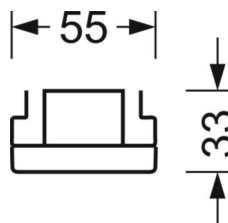

Оптика

Оснастка	LED, цветопередача/оттенок света CRI ≥ 80 / 6500K
Допуск для координаты цветности (MacAdam)	3SDCM
Фотобиологическая безопасность (светильник)	RG1
Номинальный световой поток	5849lm
Срок службы LED	50000h L80/B10 (Tq 40°C)
светоотдача светильников	156lm/W
Угол излучения	95° (C0) / 95° (C90)
UGR поп./вдоль	19.9 / 20.3

DEEP-LINK

<https://www.regiolum.de/ru/article/19415006160>

Ссылка	LED 6000lm 865
ηLB	100 %
Φ ↓/↑	98 % / 2 %
UGR поп./вдоль	19.9 / 20.3

Механика

цвет корпуса белый стандартный для электротехники RAL 9016

размеры (LxWxH/DxH) 1531mm x 55mm x 33mm

вес (нетто) 2kg

Вид монтажа сборка трековых систем, световая структура

размеры

L	1531 mm	Длина
В	55 mm	Ширина
н	33 mm	Высота