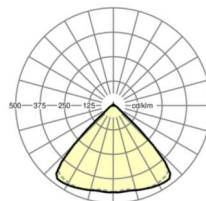

параметры

номер заказа	19415006160
код EAN	4020863411429
номер таможенного тарифа	94051190
Знак прохождения контроля	IP 20, класс защиты I, ENEC10 VDE, F, HACCP DIN10500/Food/IFS-пригодность для применения/BRC, Indoor, CE
Степень ударопрочности IK	IK03 (-20°C bis 40°C)
Температура окружения	ta -20°C в 40°C
Особые свойства	Готовность к IoT «Ready for IoT»
Гарантийный срок	5 лет
Государственные программы поддержки	BEG - государственные субсидии для энергосберегающих зданий (действительна только для Германии)

электротехника

Балласт	Электронный драйвер DALI2 (1 штука)
Мощность системы	37W
сетевое напряжение	230V/50Hz
автоматический предохранитель (пусковой ток)	20 штук/B10, 32 штук/B16, 33 штук/C10, 53 штук/C16
класс энергосбережения/Источник света	D

Оптика

Оснастка	LED, цветопередача/оттенок света CRI ≥ 80 / 6500K
Допуск для координаты цветности (MacAdam)	3SDCM
Фотобиологическая безопасность (светильник)	RG1
Номинальный световой поток	5849lm
Срок службы LED	50000h L80/B10 (Tq 40°C)
светоотдача светильников	156lm/W
Угол излучения	95° (C0) / 95° (C90)
UGR поп./вдоль	19.9 / 20.3

DEEP-LINK

<https://www.regiolum.de/ru/article/19415006160>

Ссылка	LED 6000lm 865
ηLB	100 %
Φ ↓/↑	98 % / 2 %
UGR поп./вдоль	19.9 / 20.3